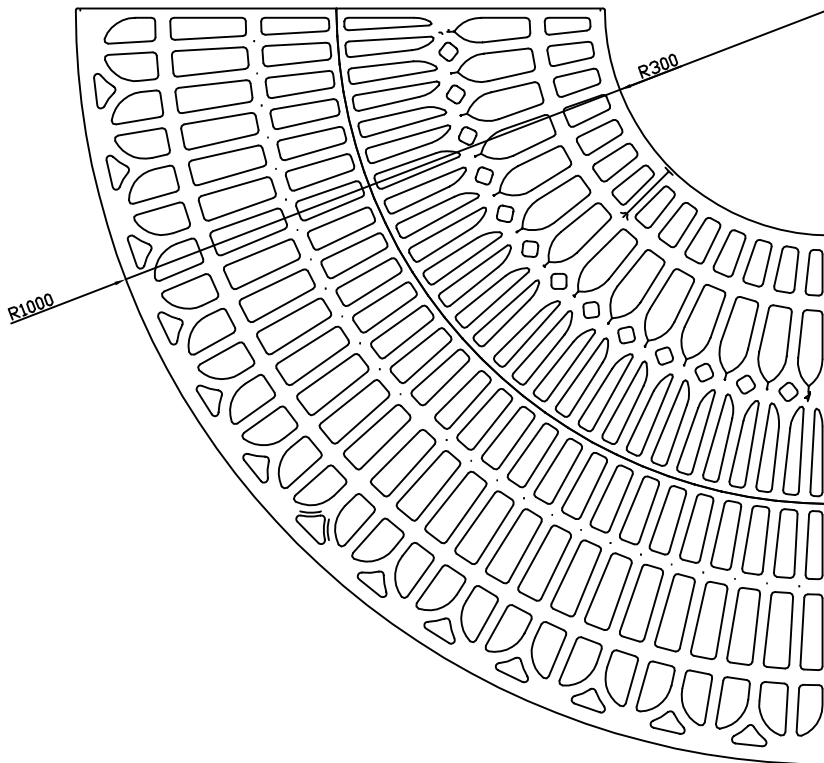

EPAISSEUR H: 20mm

GA26PR\_524930

ZI de MARIVAUX  
St CREPIN IBOUVILLERS  
BP 50409  
60544 MERU Cédex - FRANCE